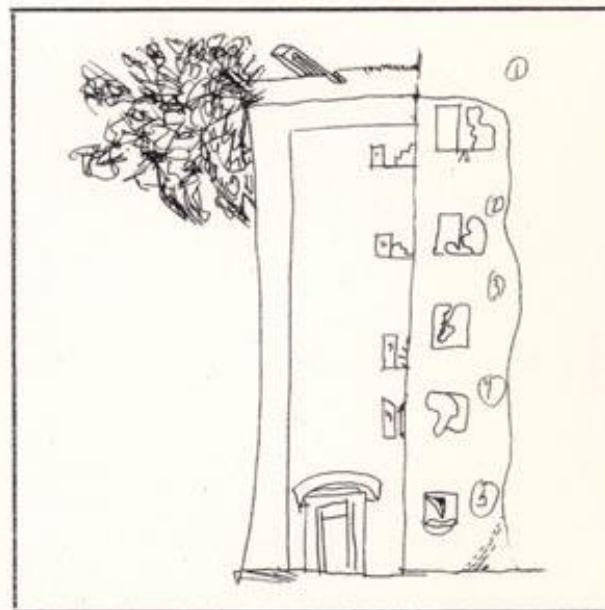

A.A.M./COOP. ARCHITETTURA ARTE MODERNA ROMA 12 VIA DEL VANTAGGIO 6792549

PAUL KLERR - MARIO SECCIA "DUETTO"

a cura di Francesco Moschini / coordinamento di Paola Petrucci

da martedì 14 aprile 1981 - ore 18.30