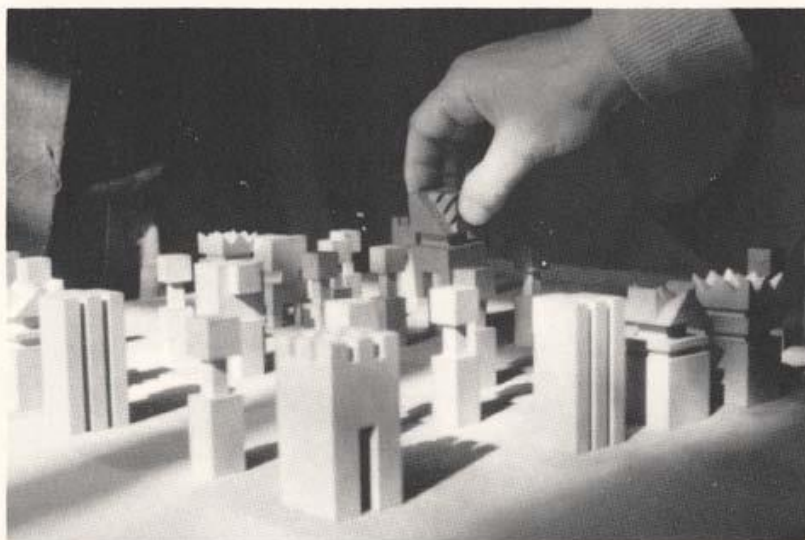

Provenienza:
FFMAAM | Fondo Francesco Moschini A.A.M. Architettura Arte Moderna

A.A.M./COOP. ARCHITETTURA ARTE MODERNA ROMA 12 VIA DEL VANTAGGIO 3619151
VOLUME, SPAZIO, SUPERFICIE / SCULTURA COME ARCHITETTURA

FRANCO LIBERTUCCI

LE SUE SCULTURE ABITABILI ABITATE DI NUOVO DA
AZIO CASCAVILLA / AGNESE DE DONATO / FRANCO PURINI / MARIO SECCIA / DUCCIO STADERINI

a cura di Francesco Moschini / coordinamento di Giacomo Bianchi

lunedì 20 maggio / sabato 8 giugno 1985

orario d'apertura 16,30/20