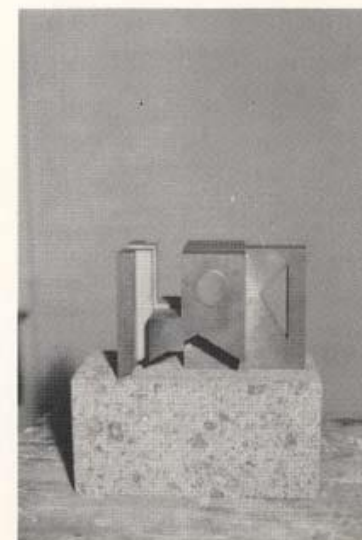

orario d'apertura 16,30/20