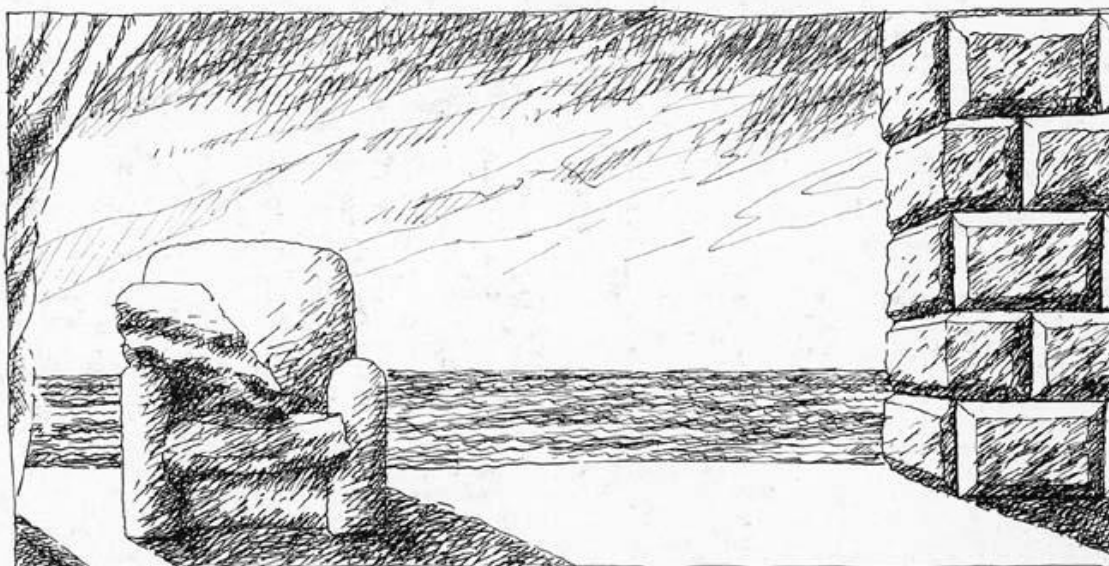

Provenienza:
FFMAAM | Fondo Francesco Moschini A.A.M. Architettura Arte Moderna

A.A.M./COOP. ARCHITETTURA ARTE MODERNA ROMA 12 VIA DEL VANTAGGIO 3619151
UT PICTURA ARCHITECTURA
SILVIO PASQUARELLI
L'ALBERGO DELLA MEMORIA/DIPINTI E DISEGNI 1980-1988
a cura di Francesco Moschini