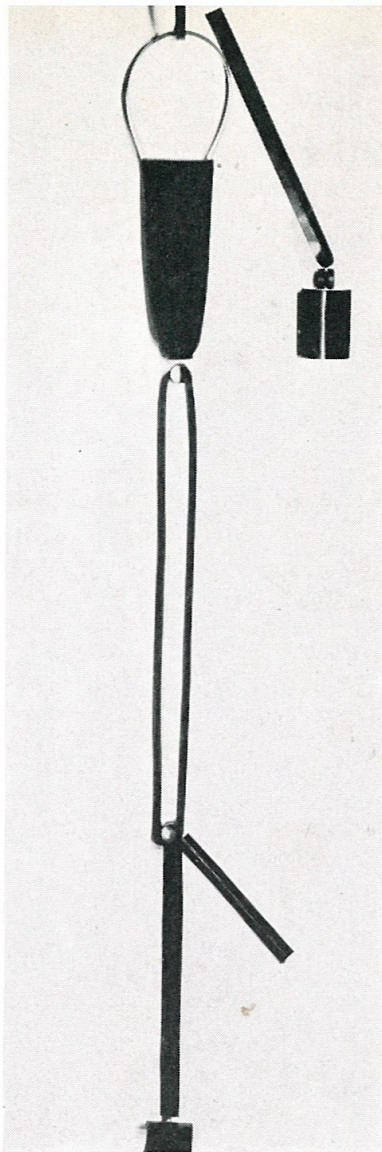

il segno via capo le case, 4 roma
 sculture multiple
 edizioni savioli
 dal 24 giugno 1969

Provenienza:
 Archivio Galleria Il Segno

marco balzarro

1

2

1
 la grande rosa
 scultura per corpo femminile
 rilievo in perspex, 1967/68
 cm. 195 x 70
 7 varianti
 L. 250.000

2
 la grande cinghia
 scultura per corpo femminile
 rilievo in perspex, 1967/68
 cm. 195 x 70
 7 varianti
 L. 300.000

3
 scultura per corpo femminile
 rilievo in perspex, 1967
 cm. 125 x 35
 multiplo 30 es.
 L. 40.000

4
 banderuola rossa
 grande maquette scala 1:3,3
 copia unica in perspex, 1968
 cm. 182 x 36 x 45
 L. 125.000

4