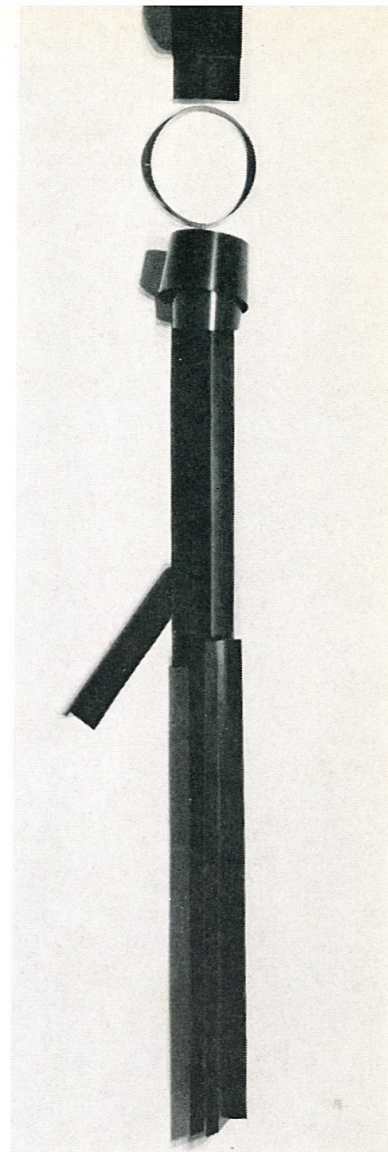

il segno via capo le case, 4 roma
 sculture multiple
 edizioni savioli
 dal 24 giugno 1969

Provenienza:
 Archivio Galleria Il Segno

marco balzarro

1

2

1
 la grande rosa
 scultura per corpo femminile
 rilievo in perspex, 1967/68
 cm. 195 x 70
 7 varianti
 L. 250.000

2
 la grande cinghia
 scultura per corpo femminile
 rilievo in perspex, 1967/68
 cm. 195 x 70
 7 varianti
 L. 300.000

3
 scultura per corpo femminile
 rilievo in perspex, 1967
 cm. 125 x 35
 multiplo 30 es.
 L. 40.000

4
 banderuola rossa
 grande maquette scala 1:3,3
 copia unica in perspex, 1968
 cm. 182 x 36 x 45
 L. 125.000

4