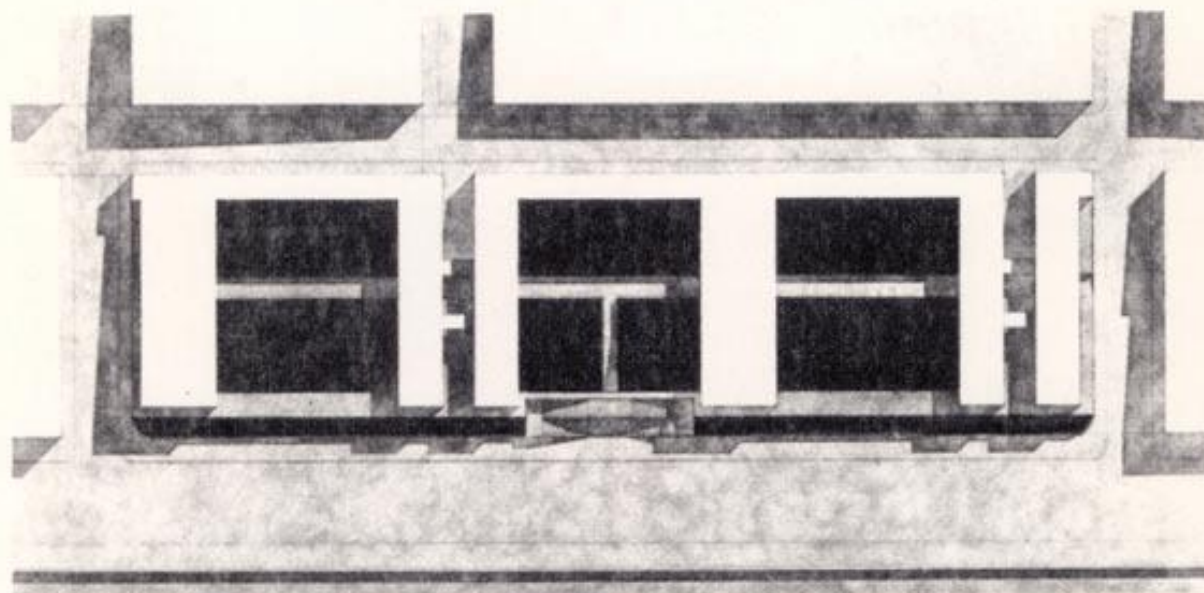

## PROGETTI E DISEGNI 1960 - 1980

a cura di Francesco Moschini  
coordinamento di Vittorio Hassan

da martedì 5 maggio 1991 ore 19.30

orario d'apertura ore 11 - 13 e 16.30 - 20