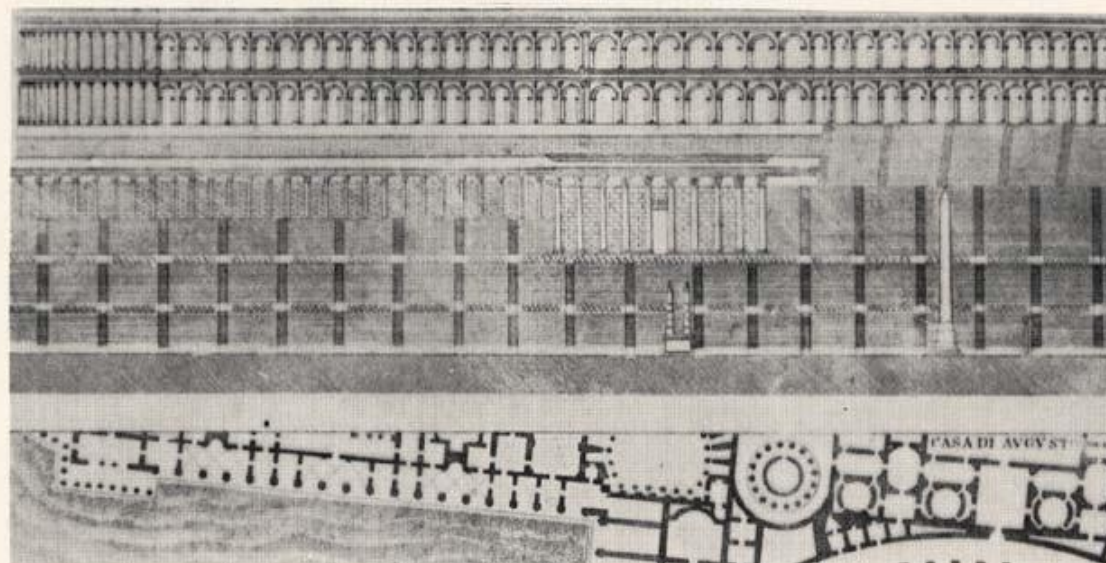

Provenienza:
FFMAAM | Fondo Francesco Moschini A.A.M. Architettura Arte Moderna

A.A.M./COOP. ARCHITETTURA ARTE MODERNA ROMA 12 VIA DEL VANTAGGIO 6792549

UNA SITUAZIONE ROMANA

GIUSEPPE ARCIDIACONO / MICHELE BECCU / FABIO CARAPACCHIO / RENATO D'ASTOLI
ANTONELLO LA FORGIA / MISA MUTSCHLECHNER / FILIPPO RAIMONDO
LAMBERTO VIOLO

a cura di Francesco Moschini / coordinamento di Vittorio Hassan

da lunedì 15 marzo 1982

orario d'apertura 11-13/16,30-20