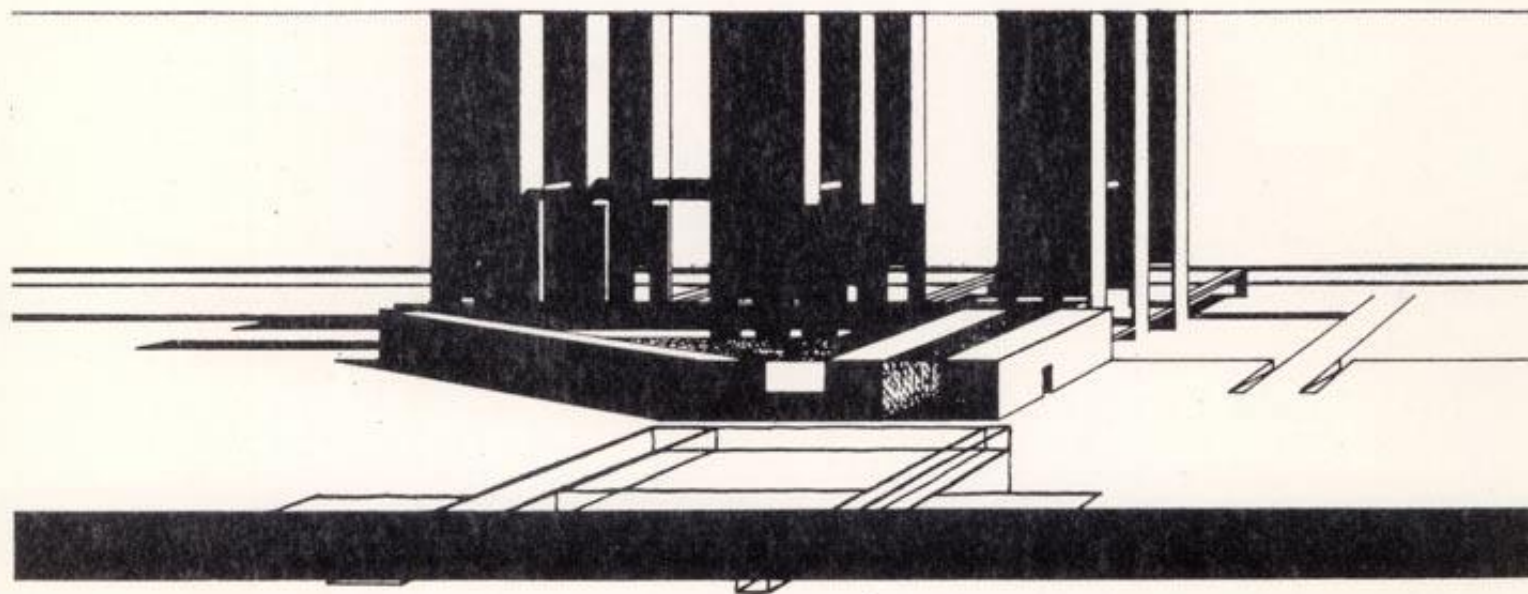

# GIANUGO POLESELLO

PROGETTI E DISEGNI 1966 - 1980

a cura di Francesco Moschini  
coordinamento di Pierluigi Grandinetti

da lunedì 25 maggio 1981 - ore 18.30

orario d'apertura ore 11 - 13 e 16.30 - 20