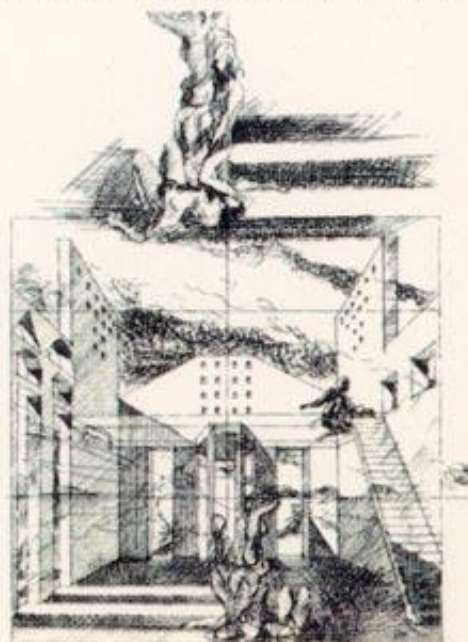

Provenienza:
FFMAAM | Fondo Francesco Moschini A.A.M. Architettura Arte Moderna

A.A.M./COOP. ARCHITETTURA ARTE MODERNA ROMA 12 VIA DEL VANTAGGIO 3619151

MONOGRAFIA D'ARCHITETTURA

FRANCO PIERLUISI

(G.R.A.U.)

L'ARCHITETTURA E LO STRATO. OPERE FINO AL 1983

a cura di Francesco Moschini / coordinamento di Vittorio Hassan

da lunedì 16 maggio 1983

orario d'apertura 10,30-13/16,30-20